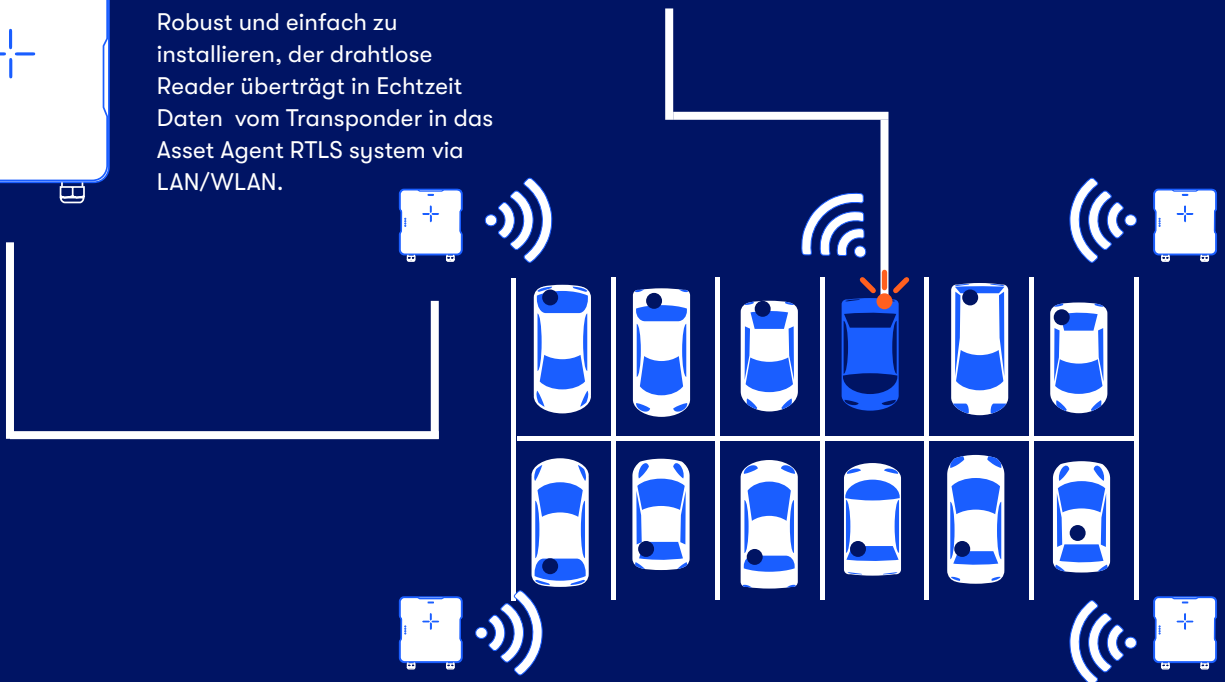

Monitoring von der Produktion bis zur Zustellung

Fahrzeug-Tracking in Echtzeit von der Produktion bis zur Auslieferung.

ASSET AGENT in Aktion

Software Interface

Asset Agent's Software verarbeitet und filtert Daten automatisch aus dem Netzwerk und übergibt sie an ein ERP System.

Robuster, drahtloser Transponder

Der Transponder sendet in Echtzeit Daten an den Reader. Die 'Pick by Light' Funktion ermöglicht es den Mitarbeitern das Fahrzeug einfach zu lokalisieren.

iPOINT

Robust und einfach zu installieren, der drahtlose Reader überträgt in Echtzeit Daten vom Transponder in das Asset Agent RTLS system via LAN/WLAN.