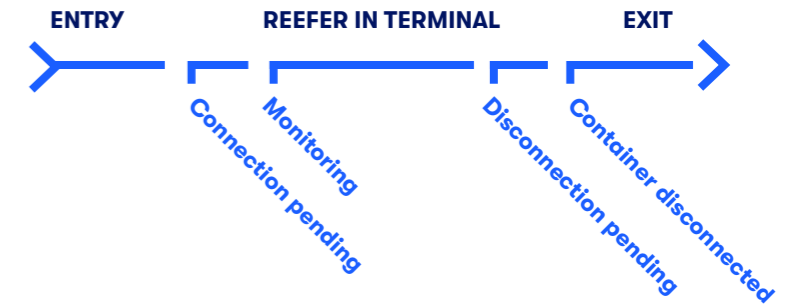

冷藏箱监控装置能够管理从到达离开、从进港到装船的整个过程，详细记录冷藏车管理的具体细节。

### 特色

- 实时能耗监测
- 全过程管理
- 无线通信
- 占地面积小
- 冷藏集装箱的例外管理
- 轻松处理和升级预警
- 企业 IT 功能
- 经 Navis 认证可用于 N4

与 TOS 的集成实现冷藏监控纳入终端流程的无缝对接。拥有高级 IT 功能，如支持高可用性、通过控制器进行集中用户管理或集中客户端软件部署，提供与现代 IT 环境的最先进集成。

冷藏箱平板电脑模块允许工作人员将冷藏箱控制装置带入场地。

即插即用，即可实现从入口到出口的即时操作控制和可操作信息。

Identec Solutions 能够满足我们所有的设计要求，他们能够按标准、按时、按预算交付项。

- Matt Hunnicutt, 长滩集装箱码头 IT 总监

**Gate to vessel monitoring**  
Real-time reefer tracking and monitoring from arrival to departure.