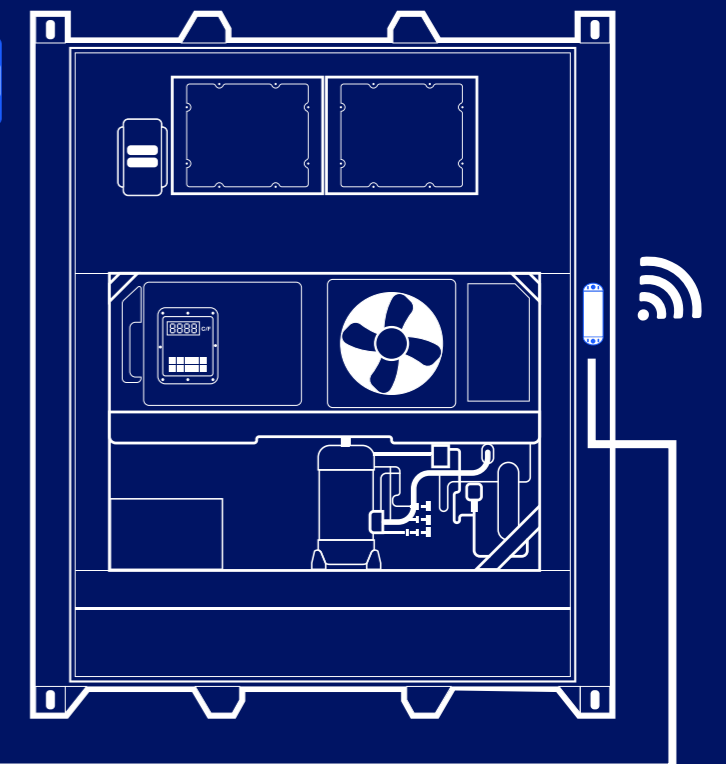

Screen shot: Reefer Runner mobile device

Monitoring Device

独立监测装置设计用于恶劣的工业环境，经 IP65 认证，通过诊断端口连接到冷藏控制器，并与 IDENTEC 读卡器进行无线通信。经过多年的证明是可靠的。