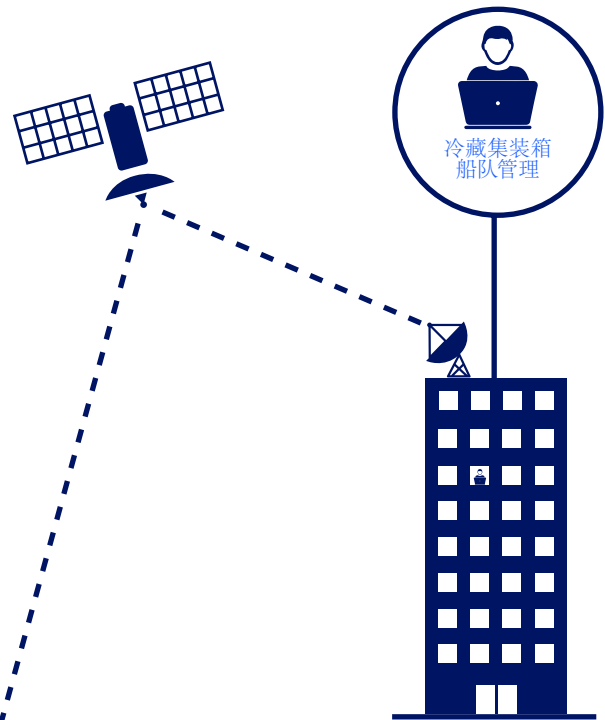

## 触手可及的可见性和控制力

船上冷藏集装箱监控系统的设计目的是为船员提供对船上所有冷藏集装箱的直接控制，无论其品牌、类型或是第三方冷藏集装箱。此外，集装箱船监控系统的软件提供能量监测和警报处理；并且，冷藏集装箱的设置点和其他设置可以在航行期间基于双向通信远程改变。

API软件允许将数据导出并发送到其他软件系统以及陆上。这提高了数据透明度，为货主增加了额外价值。无论船舶是在海上、沿海水域还是在港口，该系统都能完全运行。

## 主要优势

- 将手动监控需求降至最低
- 通过缩短监控间隔提高服务质量
- 在任何情况下都保证监控
- 在线查看所有数据，以更快、更准确地做出决策
- 减少货物索赔
- 移交点的自动化和文件化责任移交
- 报警处理
- 每个集装箱的能量监测，无需功率表
- 无线连接和通信
- 数据集成到陆上第三方应用程序
- 维护成本低
- 简单的船载安装
- 灵活的包船移动解决方案

### 监控设备

监控设备固定在甲板上和甲板下, 通过诊断端口连接到冷藏箱控制器, 并将数据无线发送到读取器。

### 读取器

该读取器是一个强大且易于安装的组件, 它与监控设备进行无线通信, 并通过LAN/WLAN将信息传送到冷藏箱服务器。