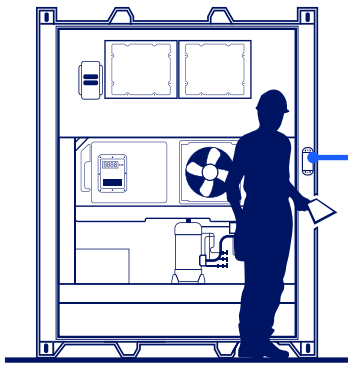

### 监控设备

监控设备固定在甲板上和甲板下, 通过诊断端口连接到冷藏箱控制器, 并将数据无线发送到读取器。